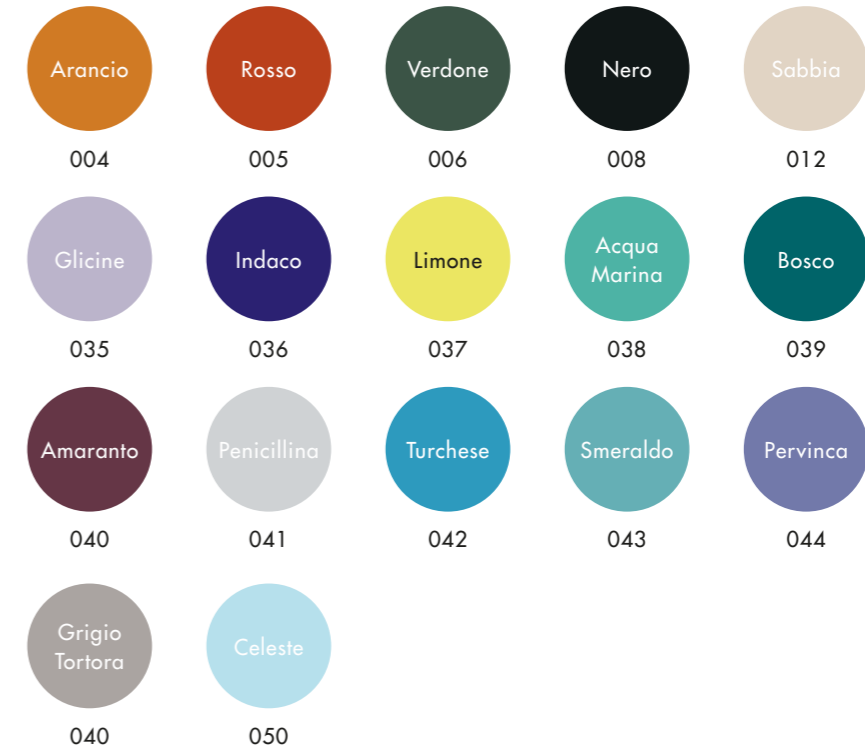

Vasche
— Bath tubs

TUB

Vasca—Bath tub

Misure—Dimensions

L 100 cm
P 100 cm
H 60 cm

Colori ceramici
— Ceramic colors

Finitura lucida
—Glossy finish

Finitura mat
—Mat finish

Per le tonalità dei colori attenersi ai campioni ceramici.
For real shades of colour please refer to our ceramic samples.