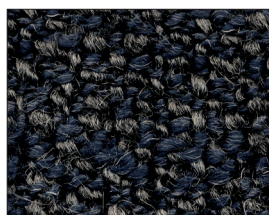

INDOOR  
TESSUTI / FABRICS / STOFF / TISSUS  
**KITA MELANGE**

CATEGORIA / CATEGORY / KATEGORIE / CATÉGORIE:

**G**

COLLEZIONE / COLLECTION / KOLLEKTION / COLLECTION:

**ART KITA**

03 GHIACCIO

07 CORDA

01 CENERE

02 GRAFITE

05 VERDE BOSCO

06 VERDE MUSCHIO

04 FUMO