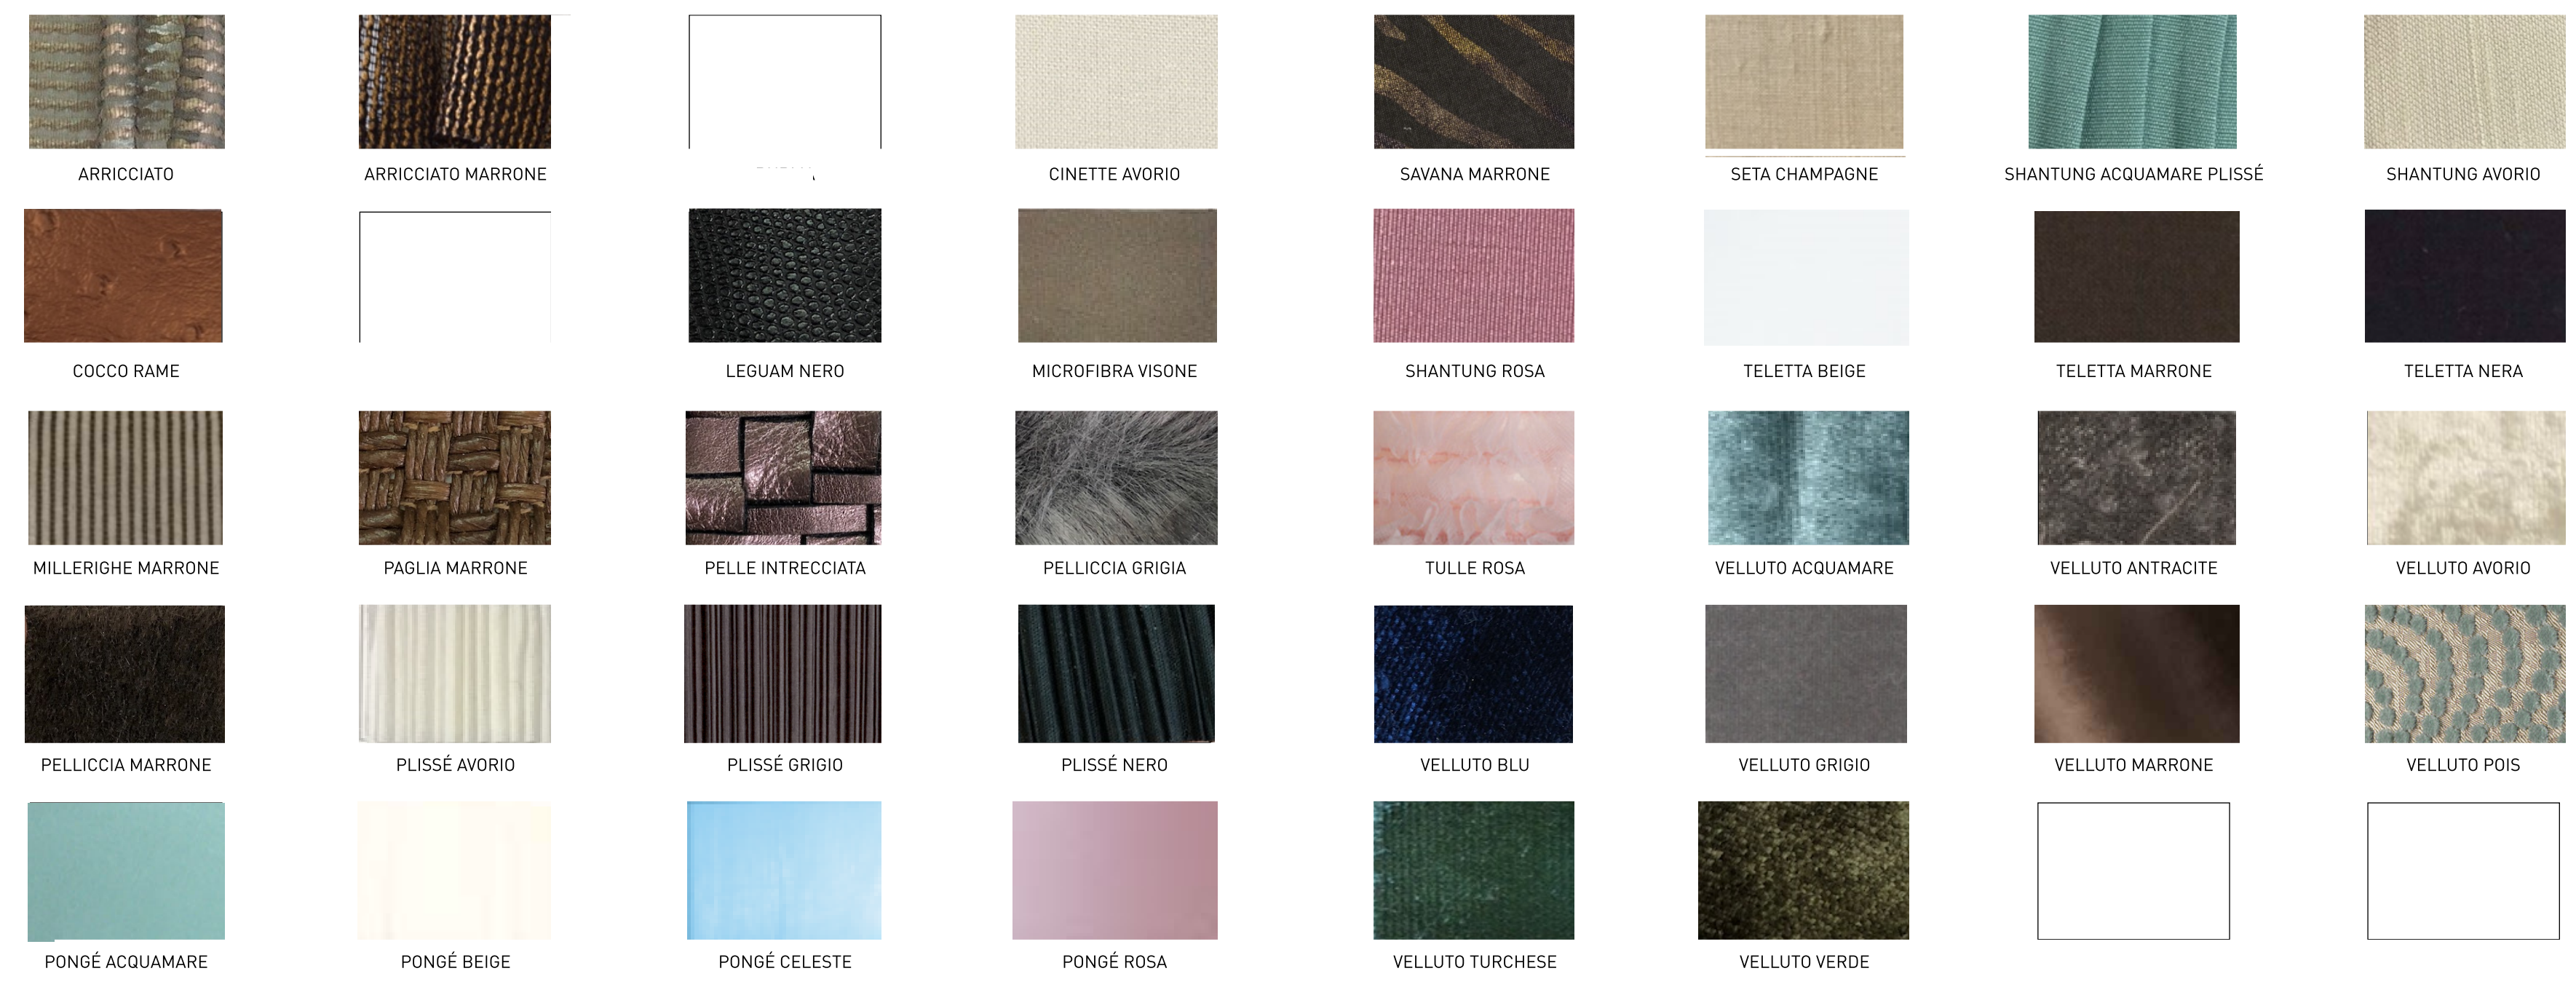

2018/1

* TOP COLOR

* TOP COLOR

* TOP COLOR

PARALUMI . SHADES . ABAT JOURS . PANTALLAS . LAMPENSCHIRME . АБАЖУР

NON TUTTI I PARALUMI POSSONO ESSERE PRODOTTI CON TUTTI I MATERIALI PRESENTI SULLA CARTELLA COLORI
NOT ALL SHADES CAN BE PRODUCED WITH ALL MATERIALS PRESENT ON THE COLOR CHART