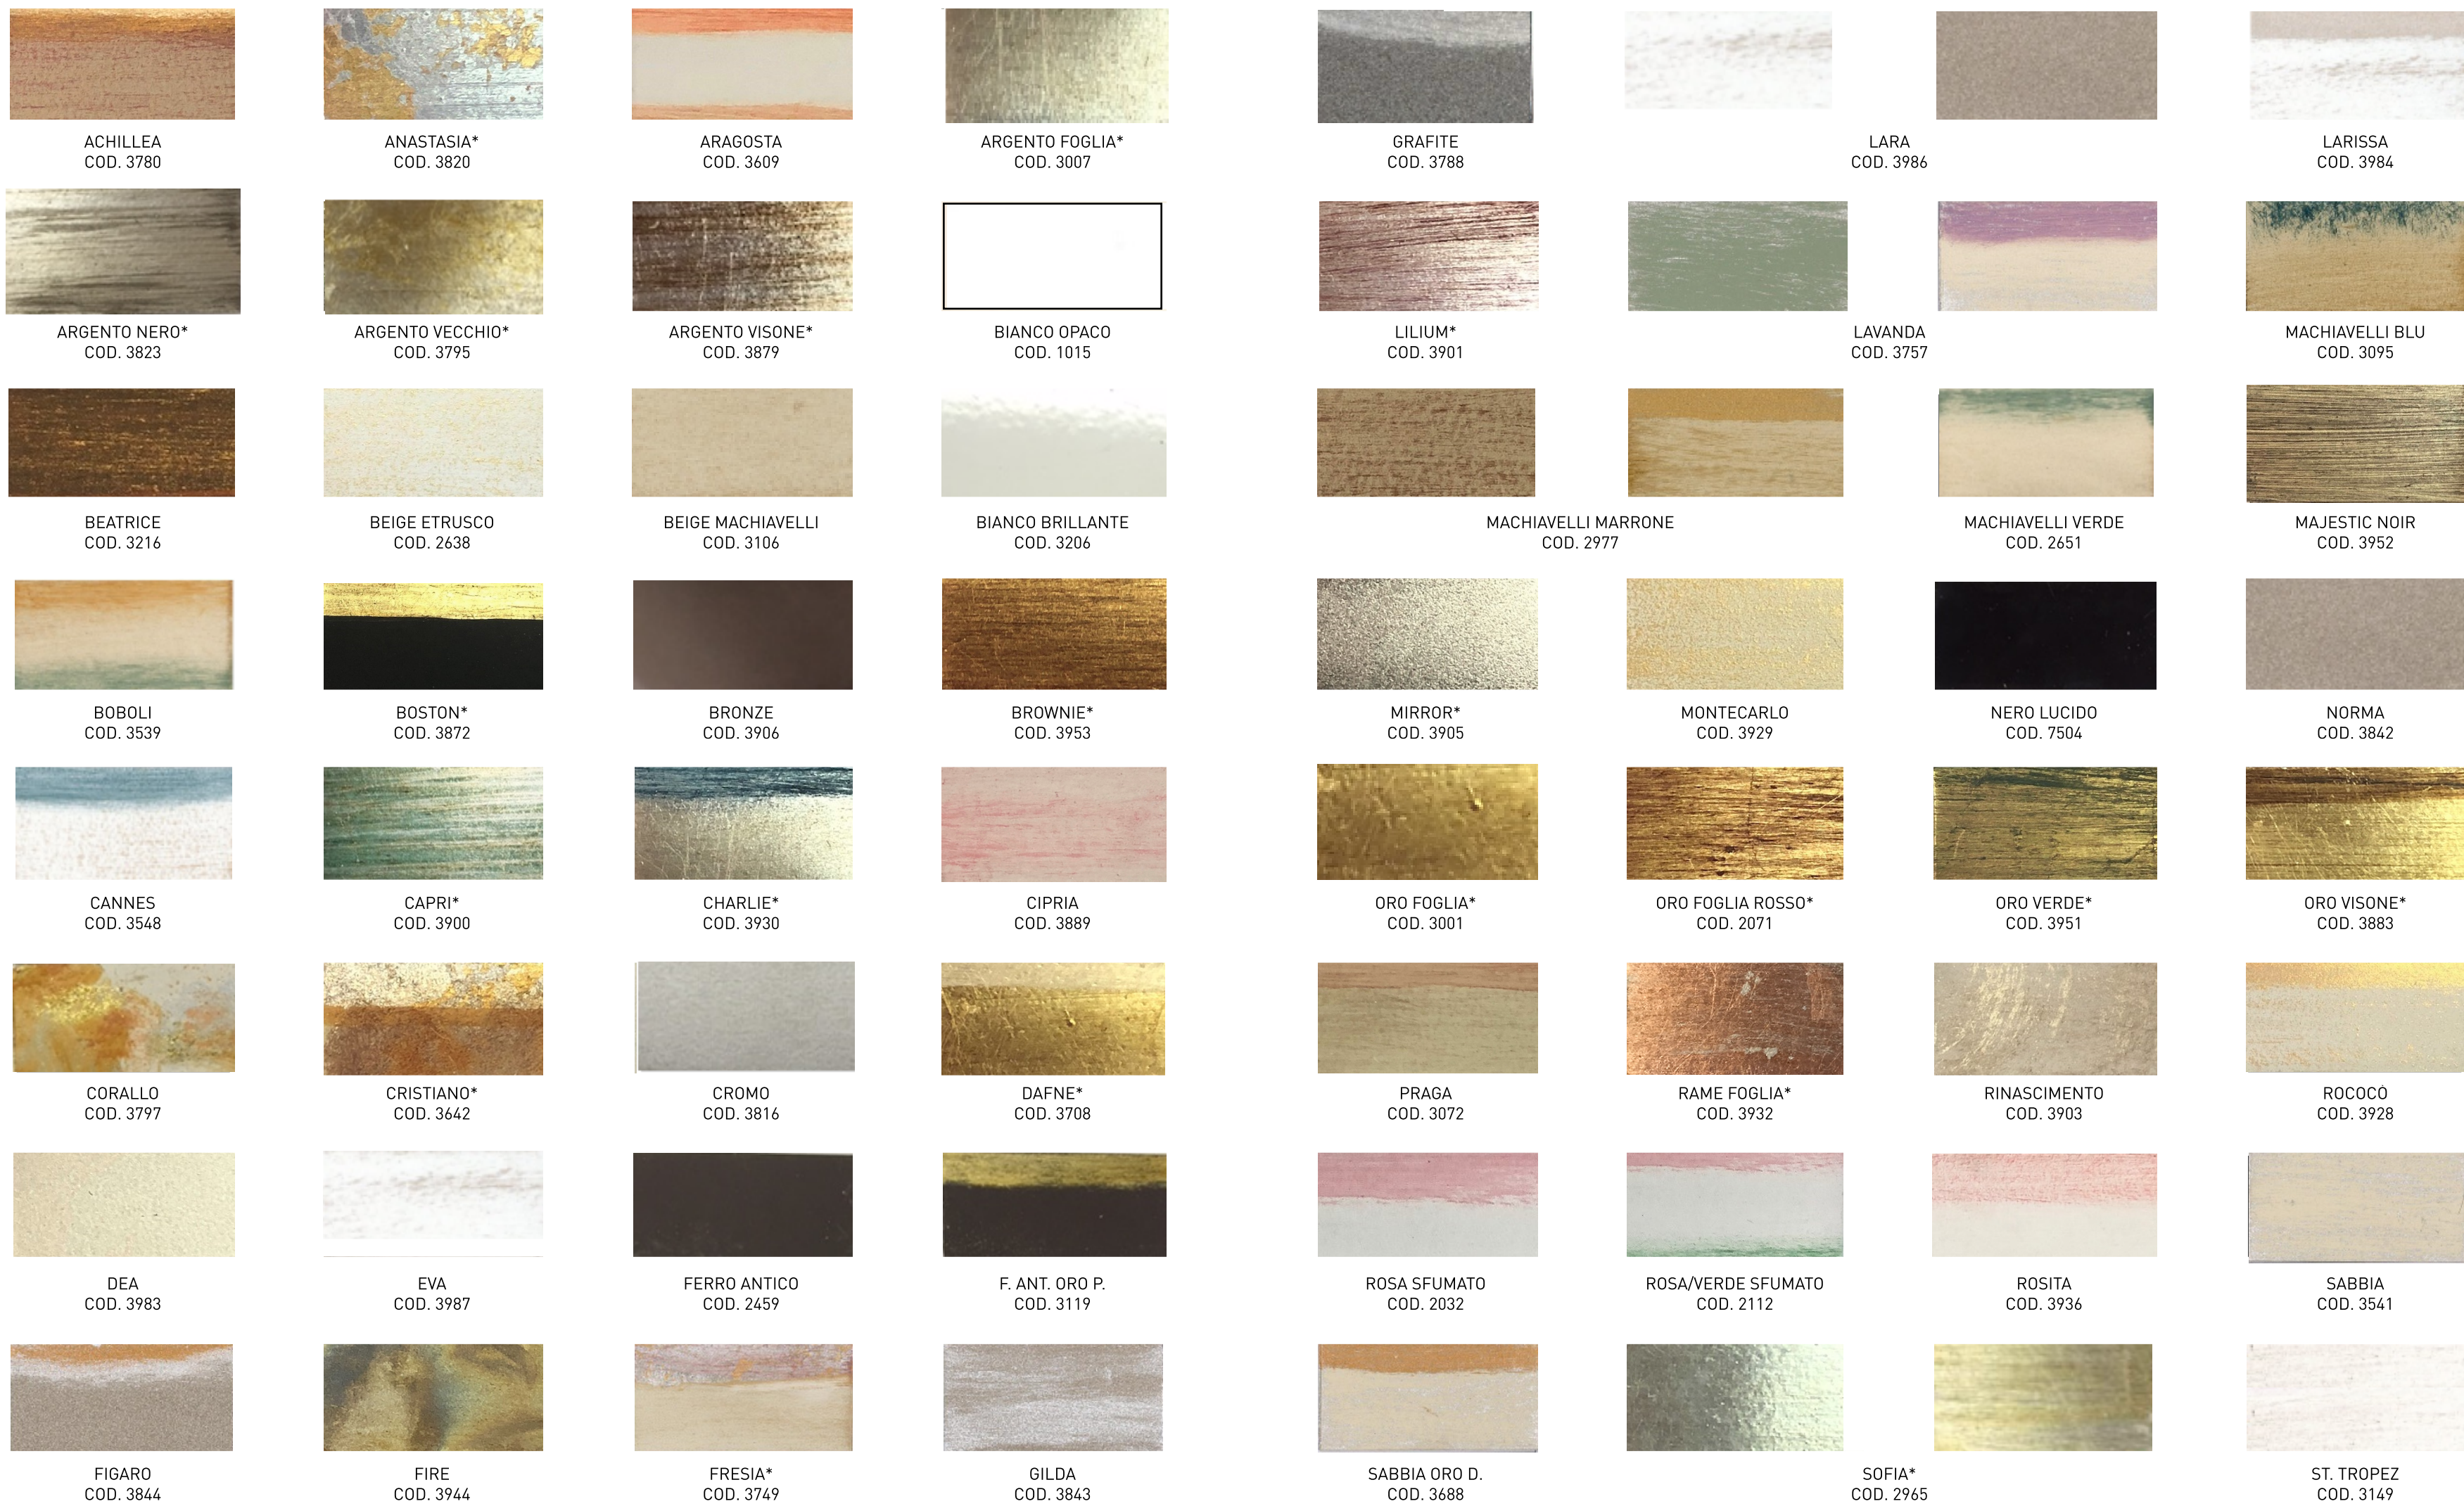

EUROLAMPART

EUROLAMPART
THE LIVING LIGHT

CARTELLA COLORI . COLOR CHART

CARTELLA COLORI . COLOR CHART
PLANCHES PATINES . FARB-MUSTER
MUESTRAS DE ACABADOS . ПАЛИТРА ЦВЕТОВ

Eurolampart s.r.l.
via Pisana, 588 50018 Scandicci (Florence) Italy
tel. +39 055 7310687-9 . fax +39 055 7310690
info@eurolampart.it . www.eurolampart.it

2018/1

* TOP COLOR

* TOP COLOR

* TOP COLOR

PARALUMI . SHADES . ABAT JOURS . PANTALLAS . LAMPENSCHIRME . АБАЖУР

NON TUTTI I PARALUMI POSSONO ESSERE PRODOTTI CON TUTTI I MATERIALI PRESENTI SULLA CARTELLA COLORI
NOT ALL SHADES CAN BE PRODUCED WITH ALL MATERIALS PRESENT ON THE COLOR CHART