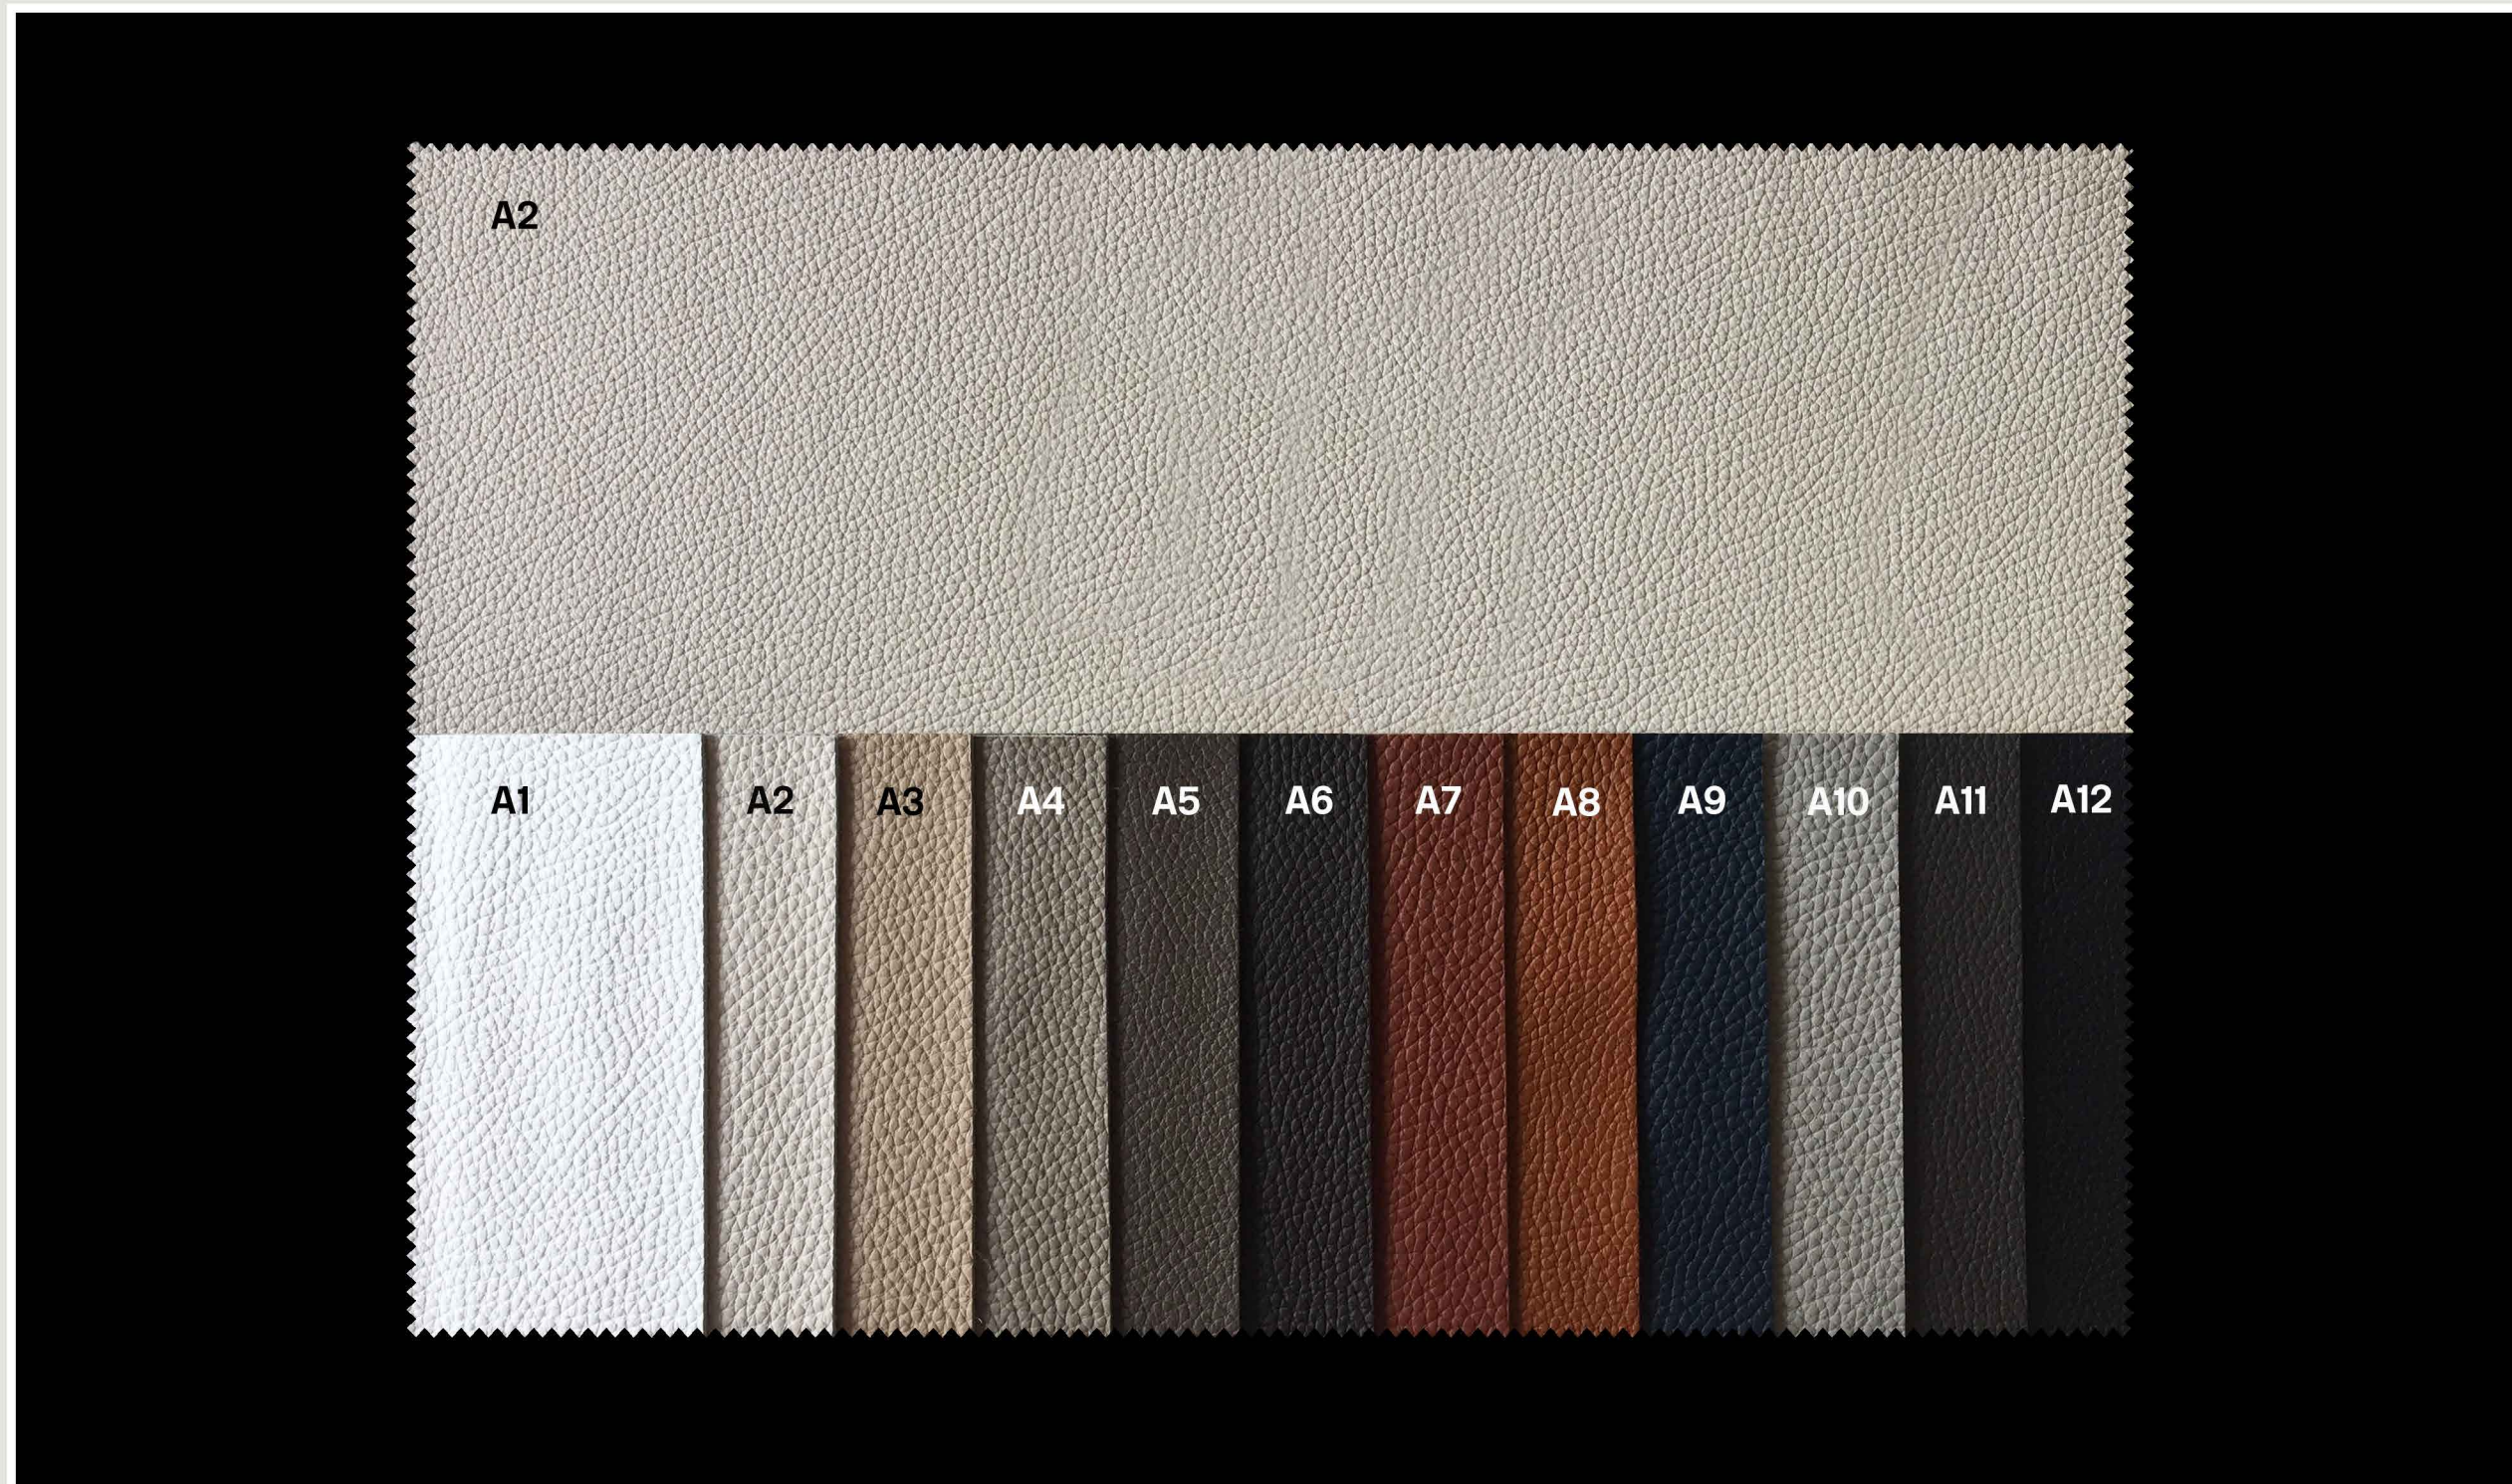

saba

**— Harmony
and
creativity
for perfect
living**

— Leather

Cat. CLUB

A1 — col.7160
A2 — col.7732
A3 — col.7766

A4 — col.7736
A5 — col.7738
A6 — col.7070

A7 — col.7260
A8 — col.7748
A9 — col.7130

A10 — col.7733
A11 — col.7110
A12 — col.7150

Cat. MASTER

A1 — Enchant col.27 Sauvage
A2 — Enchant col.16 Antilope
A3 — Enchant col.08 Militare
A4 — Enchant col.15 Pietra

A5 — Enchant col.18 Oceano
A6 — Enchant col.14 Seppia
A7 — Enchant col.06 Fumo
A8 — Enchant col.28 Antracite

B1 — Ocean col. 22
B2 — Ocean col. 14
B3 — Ocean col. 08
B4 — Ocean col.26

B5 — Ocean col.25
B6 — Ocean col.18
B7 — Ocean col.01

Cat. FLORIDA

A1 — Natural col.Bruciato

A2 — Natural col.Nut

A3 — Natural col.Testa di Moro

A4 — Natural col.Creta

A5 — Natural col.Blu

A6 — Natural col.Nero

A7 — Natural col.Grigio

A8 — Natural col.Camel

B1 — Seta col.Biscotto

B2 — Seta col.Brandy

B3 — Seta col.Ebano