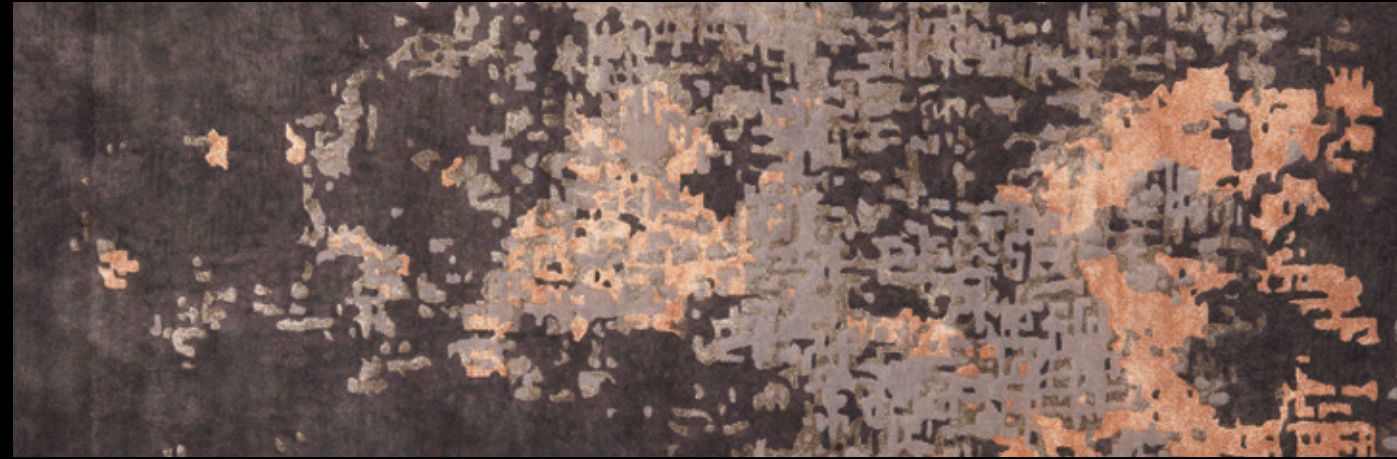

nippon rock - eikon

NIPPON ROCK 260 DARK

EIKON 701 GREY

NIPPON ROCK 270 LIGHT

EIKON 702 BEIGE

NIPPON ROCK 250 COLOR

EIKON 703 MULTICOLOR

Nella stampa su carta la gamma dei colori non può essere riprodotta fedelmente. Di più, la stampa si riserva la facoltà di apportare modifiche in qualsiasi momento e senza preavviso. Shades of color cannot be reproduced exactly on printed paper. Di più, la stampa si riserva il diritto di apportare modifiche in qualsiasi momento e senza preavviso. Les couleurs imprimées peuvent être différentes de la réalité. Di più, la stampa si riserva il diritto d'apporter toute modification à tout moment et sans préavis.

west

WEST 201 BEIGE

WEST 202 TESTA DI MORO

WEST 203 CENERE

Les échantillons physiques sont utilisés pour comprendre le rendu des couleurs sur le tapis. Les couleurs indiquées sont indicatives. The physical samples are used to understand the surface the carpet, their colors are indicative. Die Muster dienen als Anhaltspunkte, um das Teppichbild vorzustellen. Die Farben sind Richtwerte. Les échantillons physiques sont utilisés pour comprendre le rendu des couleurs sur le tapis. Les couleurs indiquées sont indicatives.

MELLOW 878 NERO

carter

CARTER 101 BEIGE

CARTER 102 TESTA DI MORO

CARTER 103 CENERE

waves - scratch

WAVES 601 LIGHT

WAVES 602 GREY

SCRATCH 652 GREY

SCRATCH 653 LIGHT

overlap

OVERLAP 092 NUDE

OVERLAP 091 BLUSH

OVERLAP 093 ACQUA

DITRE
Italia

carpet collection