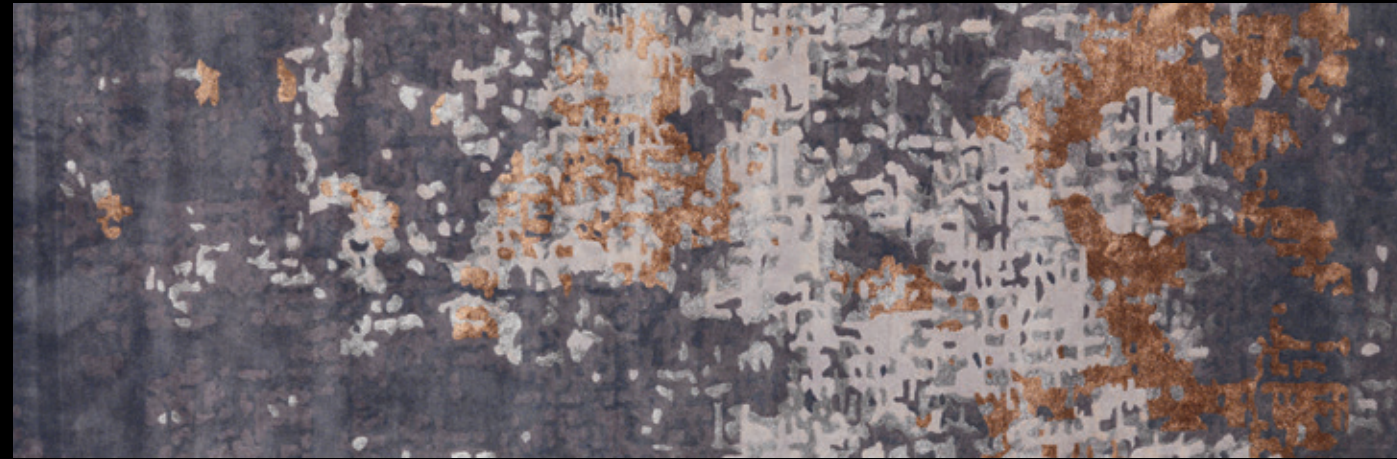

nippon rock - eikon

NIPPON ROCK 260 DARK

EIKON 701 GREY

NIPPON ROCK 270 LIGHT

EIKON 702 BEIGE

NIPPON ROCK 250 COLOR

EIKON 703 MULTICOLOR

Nella stampa su carta la gamma dei colori non può essere riprodotta fedelmente. Di più, la stampa si riserva la facoltà di apportare modifiche in qualsiasi momento e senza preavviso. Shades of color cannot be reproduced exactly on printed paper. Di più, la stampa si riserva il diritto di apportare modifiche in qualsiasi momento e senza preavviso. Les couleurs imprimées peuvent être différentes de la réalité. Di più, la stampa si riserva il diritto d'apporter toute modification à tout moment et sans préavis.

west

WEST 201 BEIGE

WEST 202 TESTA DI MORO

WEST 203 CENERE

Les échantillons physiques sont utilisés pour comprendre le rendu des couleurs sur le tapis. Les couleurs indiquées sont indicatives. The physical samples are used to understand the surface the carpet, their colors are indicative. Die Muster dienen als Anhaltspunkte, um das Teppichbild vorzustellen. Die Farben sind Richtwerte. Les échantillons physiques sont utilisés pour comprendre le rendu des couleurs sur le tapis. Les couleurs indiquées sont indicatives.

MELLOW 878 NERO

carter

CARTER 101 BEIGE

CARTER 102 TESTA DI MORO

CARTER 103 CENERE

waves - scratch

WAVES 601 LIGHT

WAVES 602 GREY

SCRATCH 652 GREY

SCRATCH 653 LIGHT

overlap

OVERLAP 092 NUDE

OVERLAP 091 BLUSH

OVERLAP 093 ACQUA

DITRE
Italia

carpet collection